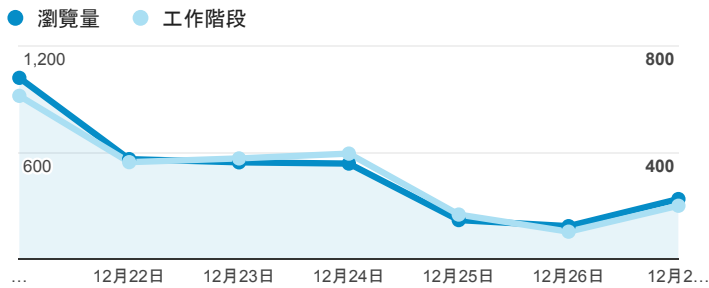

報表02_流量

2015年12月21日 - 2015年12月27日

瀏覽量和文件內容載入時間 (毫秒)

瀏覽量和造訪

瀏覽量和不重複瀏覽量

造訪和新造訪率 (依 服務供應商 分組)

服務供應商	工作階段	瀏覽量
taipei taiwan	801	1,288
tamkang university	801	1,249
tfn media co. ltd.	109	189
panchiao taipei hsien taiwan	108	142
taiwan fixed network co. ltd.	72	94
taiwan mobile co. ltd.	54	71
mobile business group	44	61
kbro co. ltd.	43	75
chunghwa telecom data communication business gro up	31	37
vibo telecom inc.	17	19

造訪和瀏覽量 (依 分享網址 分組)

分享網址	工作階段	瀏覽量
eportfolio.tku.edu.tw/	1,795	2,642
ep.tku.edu.tw/index_detail_share.aspx?id=537C19E76E8126BF	100	106
ep.tku.edu.tw/index_detail_share.aspx?id=67BF3028DE8856F9	27	27
eportfolio.tku.edu.tw/tkustudentlink.aspx	16	19
ep.tku.edu.tw/index_detail_share.aspx?id=0857AE920B259F8E	15	15
eportfolio.tku.edu.tw/index_detail.aspx?category=8&srv=3	13	18
ep.tku.edu.tw/	12	34
eportfolio.tku.edu.tw/index_detail.aspx?category=17&rv=3	10	14
eportfolio.tku.edu.tw/index_detail.aspx?category=10&rv=3	9	13
eportfolio.tku.edu.tw/index_detail.aspx?srv=3	9	18