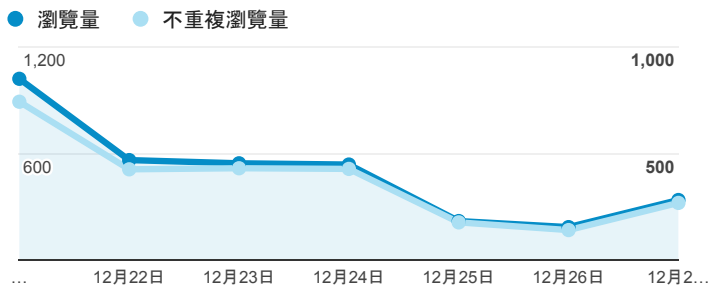

報表02_流量

2015年12月21日 - 2015年12月27日

瀏覽量和文件內容載入時間 (毫秒)

瀏覽量和造訪

瀏覽量和不重複瀏覽量

造訪和新造訪率 (依 服務供應商 分組)

服務供應商	工作階段	瀏覽量
taipei taiwan	801	1,288
tamkang university	801	1,249
tfn media co. ltd.	109	189
panchiao taipei hsien taiwan	108	142
taiwan fixed network co. ltd.	72	94
taiwan mobile co. ltd.	54	71
mobile business group	44	61
kbro co. ltd.	43	75
chunghwa telecom data communication business gro up	31	37
vibo telecom inc.	17	19

造訪和瀏覽量 (依 分享網址 分組)

分享網址	工作階段	瀏覽量
eportfolio.tku.edu.tw/	1,795	2,642
ep.tku.edu.tw/index_detail_share.aspx?id=537C19E76E8126BF	100	106
ep.tku.edu.tw/index_detail_share.aspx?id=67BF3028DE8856F9	27	27
eportfolio.tku.edu.tw/tkustudentlink.aspx	16	19
ep.tku.edu.tw/index_detail_share.aspx?id=0857AE920B259F8E	15	15
eportfolio.tku.edu.tw/index_detail.aspx?category=8&srv=3	13	18
ep.tku.edu.tw/	12	34
eportfolio.tku.edu.tw/index_detail.aspx?category=17&rv=3	10	14
eportfolio.tku.edu.tw/index_detail.aspx?category=10&rv=3	9	13
eportfolio.tku.edu.tw/index_detail.aspx?srv=3	9	18