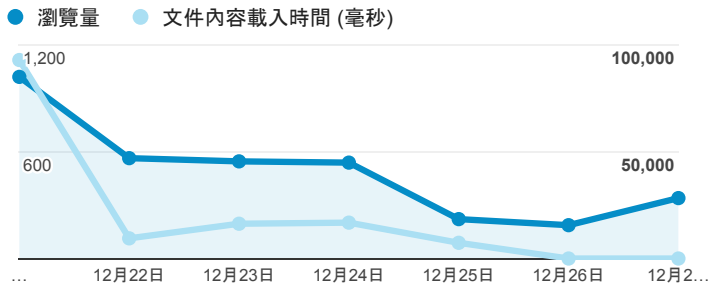

報表02_流量

2015年12月21日 - 2015年12月27日

瀏覽量和文件內容載入時間 (毫秒)

瀏覽量和造訪

瀏覽量和不重複瀏覽量

造訪和新造訪率 (依 服務供應商 分組)

服務供應商	工作階段	瀏覽量
taipei taiwan	801	1,288
tamkang university	801	1,249
tfn media co. ltd.	109	189
panchiao taipei hsien taiwan	108	142
taiwan fixed network co. ltd.	72	94
taiwan mobile co. ltd.	54	71
mobile business group	44	61
kbro co. ltd.	43	75
chunghwa telecom data communication business gro up	31	37
vibo telecom inc.	17	19

造訪和瀏覽量 (依 分享網址 分組)

分享網址	工作階段	瀏覽量
eportfolio.tku.edu.tw/	1,795	2,642
ep.tku.edu.tw/index_detail_share.aspx?id=537C19E76E8126BF	100	106
ep.tku.edu.tw/index_detail_share.aspx?id=67BF3028DE8856F9	27	27
eportfolio.tku.edu.tw/tkustudentlink.aspx	16	19
ep.tku.edu.tw/index_detail_share.aspx?id=0857AE920B259F8E	15	15
eportfolio.tku.edu.tw/index_detail.aspx?category=8&srv=3	13	18
ep.tku.edu.tw/	12	34
eportfolio.tku.edu.tw/index_detail.aspx?category=17&rv=3	10	14
eportfolio.tku.edu.tw/index_detail.aspx?category=10&rv=3	9	13
eportfolio.tku.edu.tw/index_detail.aspx?srv=3	9	18